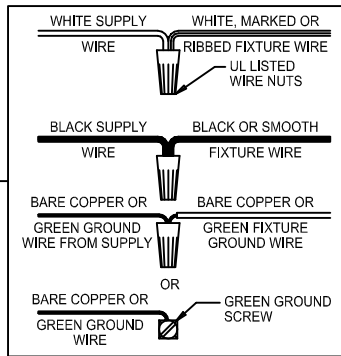

Assembly & Installation Instructions

CAUTION: Read instructions carefully and turn electricity off at main circuit breaker panel before beginning installation.

350061

*****
WARNING - If any Special Control Devices are used with this Fixture, Follow the Instructions Carefully to assure full compliance with N.E.C. requirements. If there are any questions, contact a Qualified Electrical Contractor.
WARNING - This product contains chemicals known to the State of California to cause cancer, birth defects and /or other reproductive harm. Thoroughly wash hands after installing, handling, cleaning, or otherwise touching this product.
CAUTION - All glass is fragile, use care when handling Glass component(s) and or Lamp(s).
*****

ASSEMBLY STEPS:
PASOS PARA ENSAMBLAR:
MODE D'ASSEMBLAGE:

1. E → A
2. B, A → C
3. F → G
4. J, D, H → A
5. Q, P, N → K
6. M → L
7. R, S, T, U, V, W, X → Q
8. Y → Q

**B, C, G & M
(NOT FURNISHED)
(NO INCLUIDA)
(NON FOURNIE)**